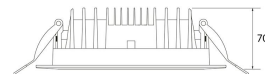

**DOWNLIGHT LED GRIS PLATA Ø200MM**  
**30W BLANCO FRIO**

**SKU: 320R-GS-BF**

**Categorías:** [Downlights de empotrar](#), [Luminarias de empotrar](#), [Outlet](#)

**GALERÍA DE IMÁGENES**

Ø200-205 mm