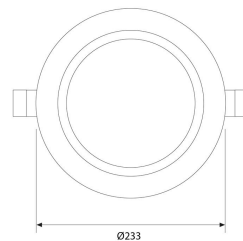

**DOWNLIGHT LED GRIS PLATA Ø200MM**  
**30W BLANCO FRIO**

**SKU: 320R-GS-BF**

**Categorías:** [Downlights de empotrar](#), [Luminarias de empotrar](#), [Outlet](#)

**GALERÍA DE IMÁGENES**

Ø200-205 mm