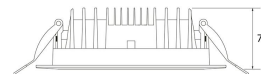

DOWNLIGHT LED GRIS PLATA Ø200MM
30W BLANCO FRIO REGULABLE

SKU: 320R-GS-BF-D

Categorías: [Downlights de empotrar](#), [Luminarias de empotrar](#), [Outlet](#)

GALERÍA DE IMÁGENES

Ø200-205 mm