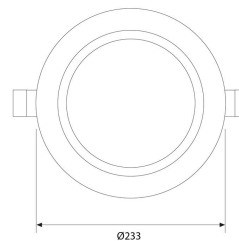

DOWNLIGHT LED GRIS PLATA Ø200MM
30W BLANCO FRIO REGULABLE

SKU: 320R-GS-BF-D

Categorías: [Downlights de empotrar](#), [Luminarias de empotrar](#), [Outlet](#)

GALERÍA DE IMÁGENES

Ø200-205 mm