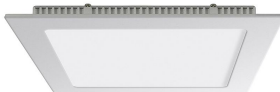

DOWNLIGHT LED BLANCO MATE
CUADRADO REGULABLE 6W BLANCO
NEUTRO

SKU: 60C-BN-D

Categorías: [Downlights de empotrar](#), [Luminarias de empotrar](#), [Outlet](#)

GALERÍA DE IMÁGENES

120mm

120mm

110x110mm