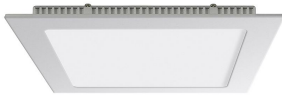

DOWNLIGHT LED BLANCO MATE
CUADRADO REGULABLE 6W BLANCO FRIO

SKU: 60C-BF-D

Categorías: [Downlights de empotrar](#), [Luminarias de empotrar](#), [Outlet](#)

GALERÍA DE IMÁGENES

120mm

120mm