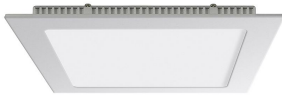

DOWNLIGHT LED BLANCO MATE
CUADRADO REGULABLE 6W BLANCO
CALIDO

SKU: 60C-BC-D

Categorías: [Downlights de empotrar](#), [Luminarias de empotrar](#), [Outlet](#)

GALERÍA DE IMÁGENES

120mm

120mm