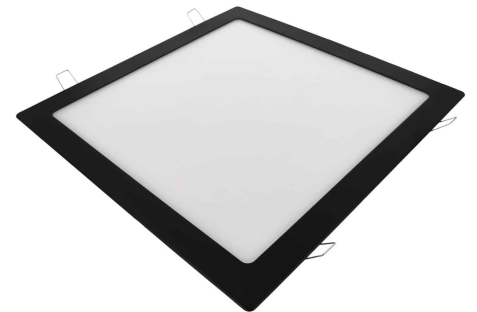

DOWNLIGHT LED BLANCO MATE
CUADRADO 24W BLANCO NEUTRO
REGULABLE

SKU: 240C-BN-D

Categorías: [Downlights de empotrar](#), [Luminarias de empotrar](#), [Outlet](#)

GALERÍA DE IMÁGENES

13mm

300mm

300mm

285x285mm