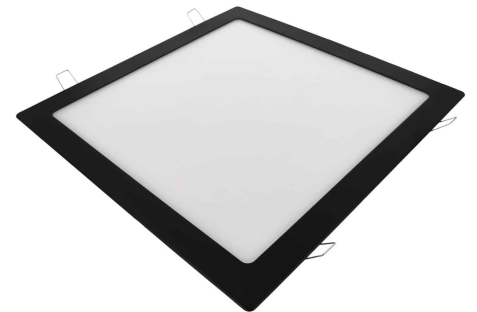

DOWNLIGHT LED BLANCO MATE
CUADRADO 24W BLANCO FRIO
REGULABLE

SKU: 240C-BF-D

Categorías: [Downlights de empotrar](#), [Luminarias de empotrar](#), [Outlet](#)

GALERÍA DE IMÁGENES

13mm

300mm

300mm

285x285mm