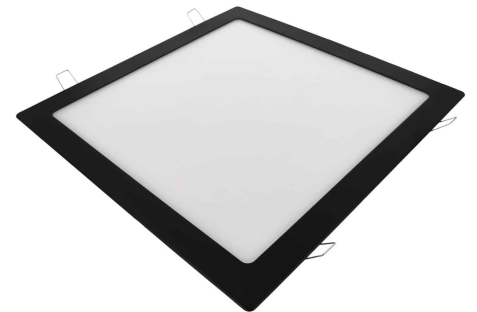

**DOWNLIGHT LED BLANCO MATE**  
**CUADRADO 24W BLANCO CALIDO**  
**REGULABLE**

**SKU: 240C-BC-D**

---

**Categorías:** [Downlights de empotrar](#), [Luminarias de empotrar](#), [Outlet](#)

**GALERÍA DE IMÁGENES**

13mm

300mm

300mm

285x285mm