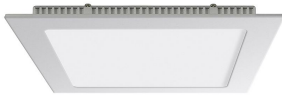

**DOWNLIGHT LED BLANCO MATE
CUADRADO 6W BLANCO NEUTRO**

SKU: 60C-BN

Categorías: [Downlights de empotrar](#), [Luminarias de empotrar](#), [Outlet](#)

GALERÍA DE IMÁGENES

120mm

120mm

110x110mm