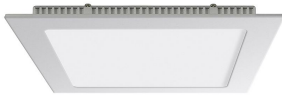

**DOWNLIGHT LED BLANCO MATE  
CUADRADO 6W BLANCO FRIO**

**SKU: 60C-BF**

**Categorías:** [Downlights de empotrar](#), [Luminarias de empotrar](#), [Outlet](#)

**GALERÍA DE IMÁGENES**

120mm

120mm

110x110mm