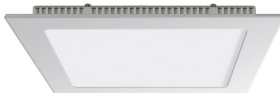

**DOWNLIGHT LED BLANCO MATE
CUADRADO 6W BLANCO CALIDO**

SKU: 60C-BC

Categorías: [Downlights de empotrar](#), [Luminarias de empotrar](#), [Outlet](#)

GALERÍA DE IMÁGENES

120mm

120mm