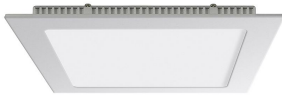

**DOWNLIGHT LED BLANCO MATE  
CUADRADO 6W 3CCT REGULABLE**

**SKU: 60C-3CCT-D**

**Categorías:** [Downlights de empotrar](#), [Luminarias de empotrar](#)

**GALERÍA DE IMÁGENES**

120mm

120mm