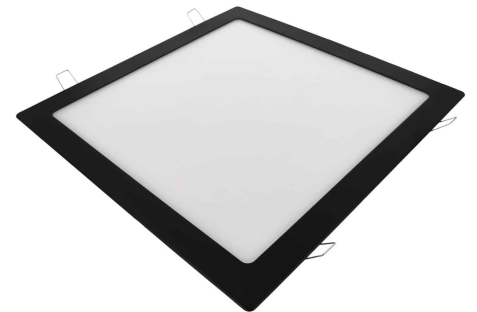

**DOWNLIGHT LED BLANCO MATE  
CUADRADO 24W BLANCO NEUTRO**

**SKU: 240C-BN**

---

**Categorías:** [Downlights de empotrar](#), [Luminarias de empotrar](#), [Outlet](#)

**GALERÍA DE IMÁGENES**

13mm

300mm

300mm

285x285mm