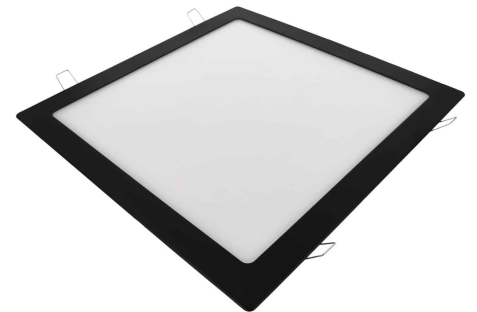

**DOWNLIGHT LED BLANCO MATE  
CUADRADO 24W BLANCO FRIO**

**SKU: 240C-BF**

---

**Categorías:** [Downlights de empotrar](#), [Luminarias de empotrar](#), [Outlet](#)

**GALERÍA DE IMÁGENES**

13mm

300mm

300mm

285x285mm