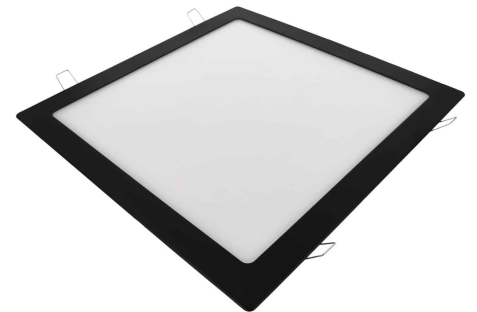

**DOWNLIGHT LED BLANCO MATE
CUADRADO 24W BLANCO CALIDO**

SKU: 240C-BC

Categorías: [Downlights de empotrar](#), [Luminarias de empotrar](#), [Outlet](#)

GALERÍA DE IMÁGENES

13mm

300mm

300mm

285x285mm