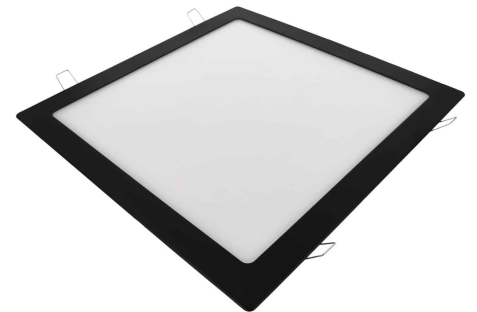

**DOWNLIGHT LED BLANCO MATE
CUADRADO 24W 3CCT REGULABLE**

SKU: 240C-3CCT-D

Categorías: [Downlights de empotrar](#), [Luminarias de empotrar](#)

GALERÍA DE IMÁGENES

13mm

300mm

300mm

285x285mm