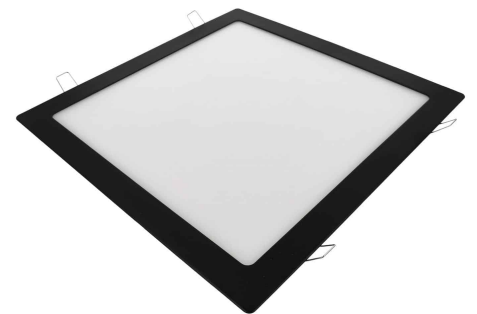

**DOWNLIGHT LED BLANCO MATE
CUADRADO 18W BLANCO FRIO**

SKU: 180C-BF

Categorías: [Downlights de empotrar](#), [Luminarias de empotrar](#), [Outlet](#)

GALERÍA DE IMÁGENES

13mm

225mm

225mm

205x205mm