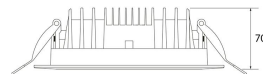

DOWNLIGHT LED BLANCO MATE Ø200MM
30W BLANCO NEUTRO REGULABLE

SKU: 320R-BM-BN-D

Categorías: [Downlights de empotrar](#), [Luminarias de empotrar](#), [Outlet](#)

GALERÍA DE IMÁGENES

Ø200-205 mm