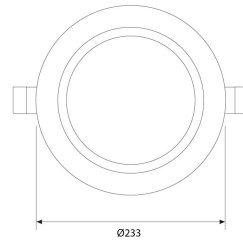

DOWNLIGHT LED BLANCO MATE Ø200MM
30W BLANCO NEUTRO REGULABLE

SKU: 320R-BM-BN-D

Categorías: [Downlights de empotrar](#), [Luminarias de empotrar](#), [Outlet](#)

GALERÍA DE IMÁGENES

Ø200-205 mm