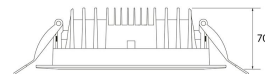

DOWNLIGHT LED BLANCO MATE Ø200MM
30W BLANCO FRIO

SKU: 320R-BM-BF

Categorías: [Downlights de empotrar](#), [Luminarias de empotrar](#), [Outlet](#)

GALERÍA DE IMÁGENES

Ø200-205 mm