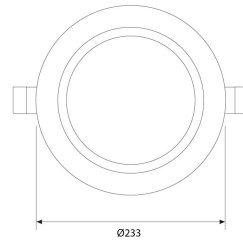

DOWNLIGHT LED BLANCO MATE Ø200MM
30W BLANCO FRIO

SKU: 320R-BM-BF

Categorías: [Downlights de empotrar](#), [Luminarias de empotrar](#), [Outlet](#)

GALERÍA DE IMÁGENES

Ø200-205 mm