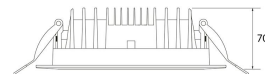

DOWNLIGHT LED BLANCO MATE Ø200MM
30W BLANCO FRIO REGULABLE

SKU: 320R-BM-BF-D

Categorías: [Downlights de empotrar](#), [Luminarias de empotrar](#), [Outlet](#)

GALERÍA DE IMÁGENES

Ø200-205 mm