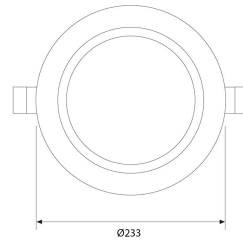

DOWNLIGHT LED BLANCO MATE Ø200MM
30W BLANCO FRIO REGULABLE

SKU: 320R-BM-BF-D

Categorías: [Downlights de empotrar](#), [Luminarias de empotrar](#), [Outlet](#)

GALERÍA DE IMÁGENES

Ø200-205 mm