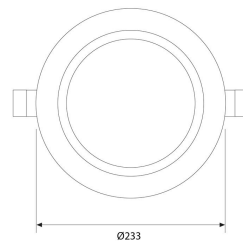

**DOWNLIGHT LED BLANCO MATE Ø200MM**  
**30W BLANCO CALIDO REGULABLE**

**SKU: 320R-BM-BC-D**

**Categorías:** [Downlights de empotrar](#), [Luminarias de empotrar](#), [Outlet](#)

**GALERÍA DE IMÁGENES**

Ø200-205 mm