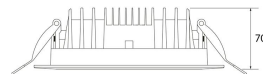

**DOWNLIGHT LED BLANCO MATE Ø200MM**  
**30W BLANCO CALIDO REGULABLE**

**SKU: 320R-BM-BC-D**

**Categorías:** [Downlights de empotrar](#), [Luminarias de empotrar](#), [Outlet](#)

**GALERÍA DE IMÁGENES**

Ø200-205 mm