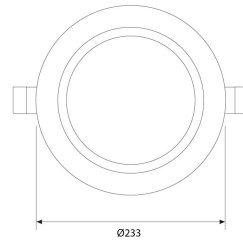

DOWNLIGHT LED BLANCO MATE Ø190MM
30W 3CCT

SKU: 320R-BM-3CCT

Categorías: [Downlights de empotrar](#), [Luminarias de empotrar](#)

GALERÍA DE IMÁGENES

Ø200-205 mm