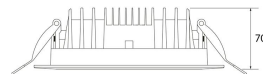

DOWNLIGHT LED BLANCO MATE Ø190MM
30W 3CCT

SKU: 320R-BM-3CCT

Categorías: [Downlights de empotrar](#), [Luminarias de empotrar](#)

GALERÍA DE IMÁGENES

Ø200-205 mm