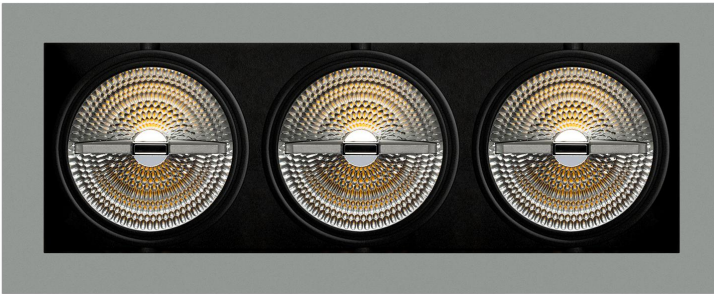

**PACK 40-GS + 3 BOMBILLA LED QR111 SMD
35W BLANCO CALIDO**

SKU: 40-GS-SMD35BC-25

Categorías: Cardan LED, Luminarias de empotrar,
PACK cardan + bombilla LED

GALERÍA DE IMÁGENES