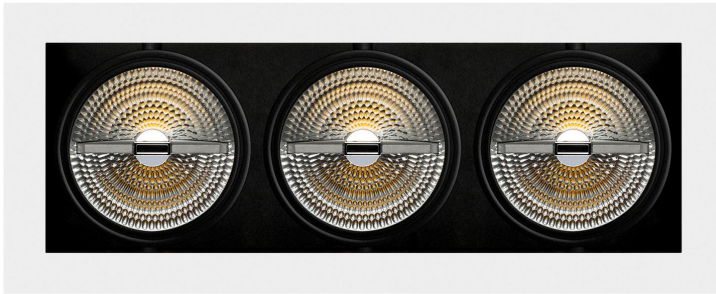

**PACK 40-BM + BOMBILLA LED QR111 COB
15W BLANCO CALIDO**

SKU: 40-BM-COB15BC-DR

Categorías: Cardan LED, Luminarias de empotrar,
PACK cardan + bombilla LED

GALERÍA DE IMÁGENES