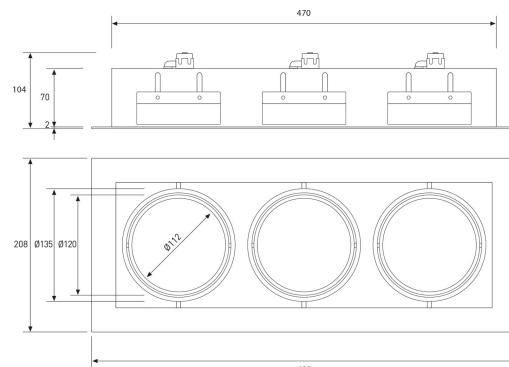

**PACK 40-BM + 3 BOMBILLA LED QR111 SMD
35W BLANCO NEUTRO**

SKU: 40-BM-SMD35BN-25

Categorías: Cardan LED, Luminarias de empotrar,
PACK cardan + bombilla LED

GALERÍA DE IMÁGENES

470 x 170 mm