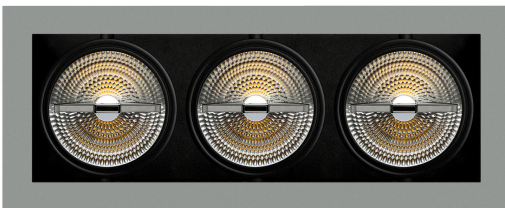

**PACK 40-BM + 3 BOMBILLA LED QR111 SMD
35W BLANCO NEUTRO**

SKU: 40-BM-SMD35BN-25

Categorías: Cardan LED, Luminarias de empotrar,
PACK cardan + bombilla LED

GALERÍA DE IMÁGENES

470 x 170 mm