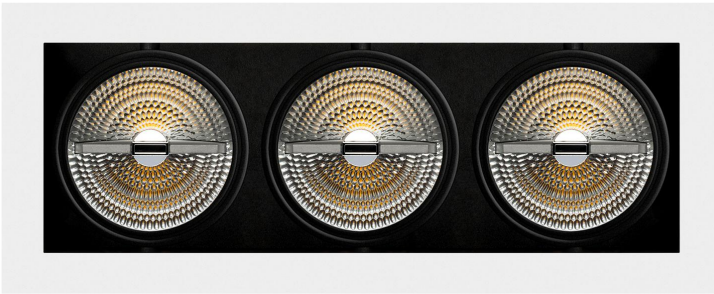

**PACK 40-BM + 3 BOMBILLA LED QR111 SMD
35W BLANCO NEUTRO**

SKU: 40-BM-SMD35BN-25

Categorías: Cardan LED, Luminarias de empotrar,
PACK cardan + bombilla LED

GALERÍA DE IMÁGENES

470 x 170 mm