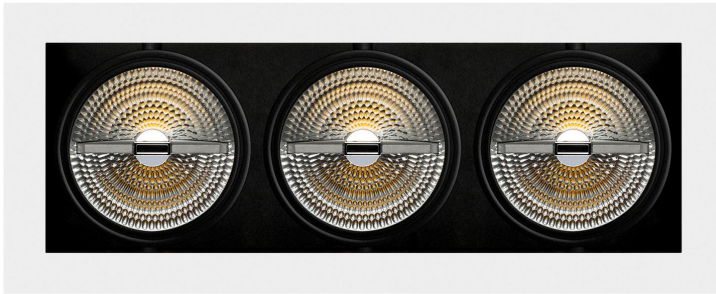

**PACK 40-BM + 3 BOMBILLA LED QR111 SMD  
35W BLANCO CALIDO**

**SKU: 40-BM-SMD35BC-25**

**Categorías:** Cardan LED, Luminarias de empotrar,  
PACK cardan + bombilla LED

**GALERÍA DE IMÁGENES**

470 x 170 mm