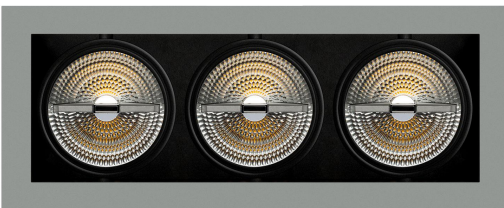

**PACK 40-BM + 3 BOMBILLA LED QR111 SMD  
35W BLANCO CALIDO**

**SKU: 40-BM-SMD35BC-25**

**Categorías:** Cardan LED, Luminarias de empotrar,  
PACK cardan + bombilla LED

**GALERÍA DE IMÁGENES**

470 x 170 mm