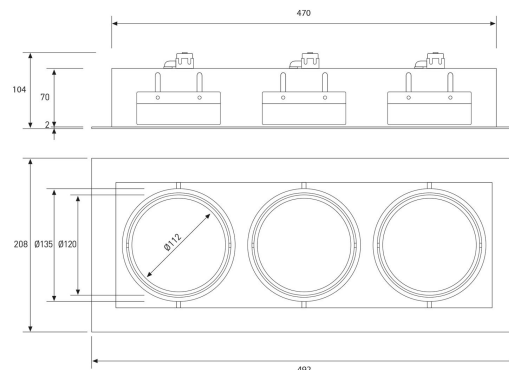

**PACK 40-BM + 3 BOMBILLA LED QR111 SMD  
35W BLANCO CALIDO**

**SKU: 40-BM-SMD35BC-25**

**Categorías:** Cardan LED, Luminarias de empotrar,  
PACK cardan + bombilla LED

**GALERÍA DE IMÁGENES**

470 x 170 mm