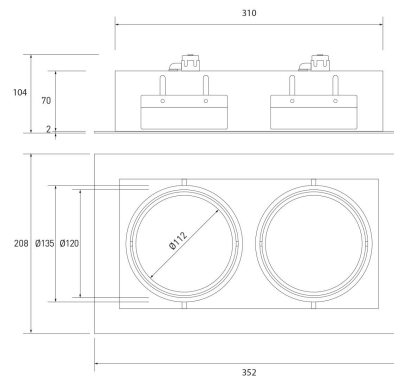

PACK 39-GS + 2 QR111 LED SMD 35W 25Ø
BLANCO NEUTRO

SKU: 39-GS-SMD35BN-25

Categorías: Cardan LED, Luminarias de empotrar,
PACK cardan + bombilla LED

GALERÍA DE IMÁGENES

310x170 mm