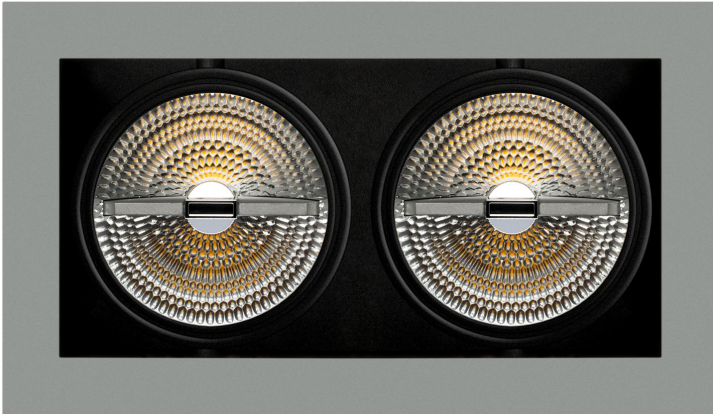

**PACK 39-GS + 2 BOMBILLA LED COB GU10  
15W BLANCO FRIO**

**SKU: 39-GS-COB15BF-GU10**

**Categorías:** Cardan LED, Luminarias de empotrar,  
PACK cardan + bombilla LED

**GALERÍA DE IMÁGENES**