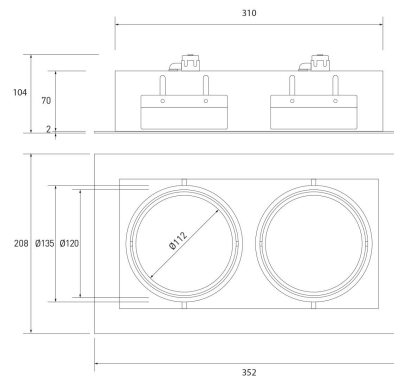

PACK 39-BM + BOMBILLA LED QR111 COB
15W BLANCO NEUTRO

SKU: 39-BM-COB15BN-DR

Categorías: Cardan LED, Luminarias de empotrar,
PACK cardan + bombilla LED

GALERÍA DE IMÁGENES

310x170mm