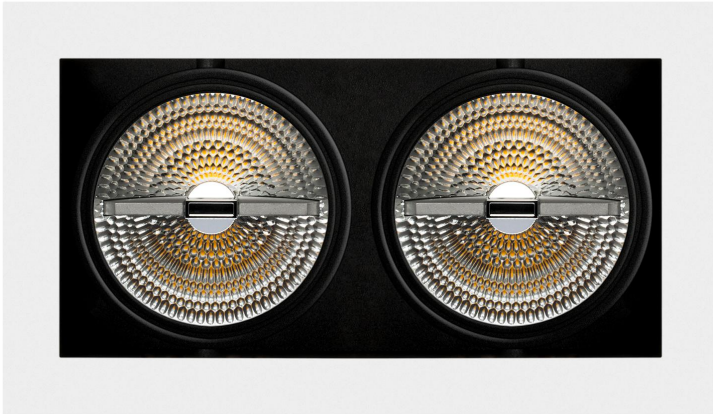

PACK 39-BM + BOMBILLA LED QR111 COB
15W BLANCO NEUTRO

SKU: 39-BM-COB15BN-DR

Categorías: Cardan LED, Luminarias de empotrar,
PACK cardan + bombilla LED

GALERÍA DE IMÁGENES

310x170mm