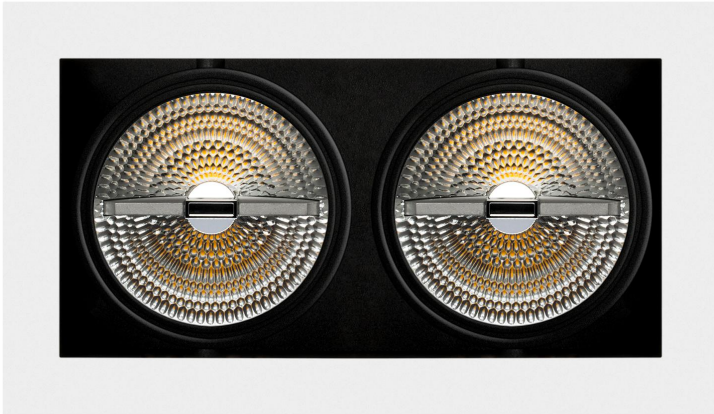

PACK 39-BM + BOMBILLA LED QR111 COB
15W BLANCO CALIDO

SKU: 39-BM-COB15BC-DR

Categorías: Cardan LED, Luminarias de empotrar,
PACK cardan + bombilla LED

GALERÍA DE IMÁGENES