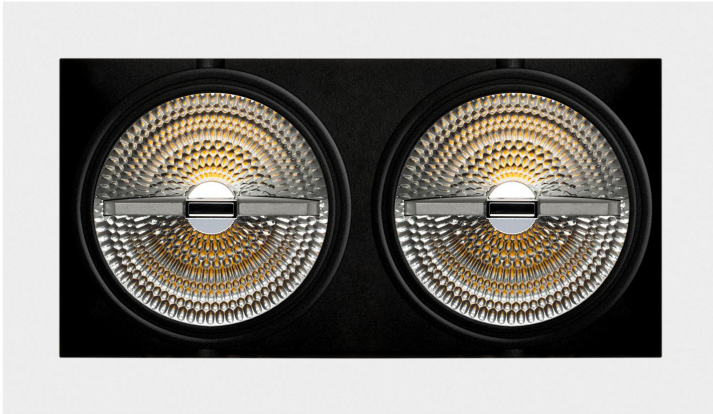

**PACK 39-BM+ 2 BOMBILLA LED QR111 SMD
35W BLANCO NEUTRO**

SKU: 39-BM-SMD35BN-25

Categorías: Cardan LED, Luminarias de empotrar,
PACK cardan + bombilla LED

GALERÍA DE IMÁGENES

310x170 mm