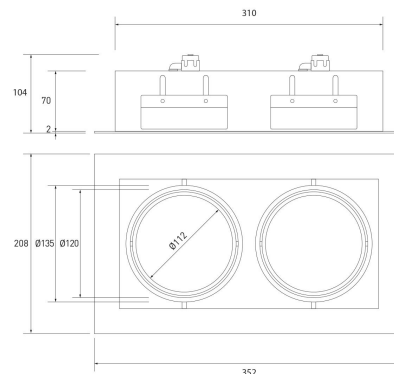

**PACK 39-BM+ 2 BOMBILLA LED QR111 SMD
35W BLANCO NEUTRO**

SKU: 39-BM-SMD35BN-25

Categorías: Cardan LED, Luminarias de empotrar,
PACK cardan + bombilla LED

GALERÍA DE IMÁGENES

310x170 mm