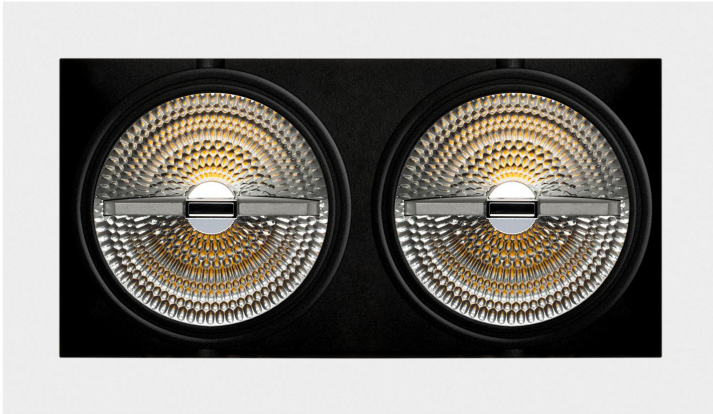

**PACK 39-BM + 2 BOMBILLA LED COB GU10
15W BLANCO FRIO**

SKU: 39-BM-COB15BF-GU10

Categorías: Cardan LED, Luminarias de empotrar,
PACK cardan + bombilla LED

GALERÍA DE IMÁGENES

310x170 mm