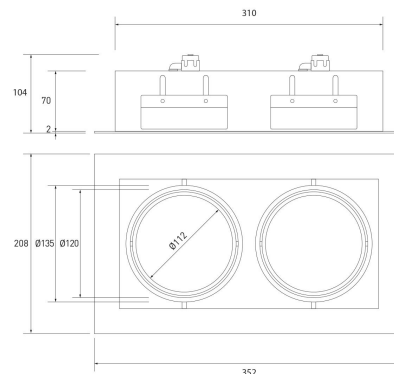

**PACK 39-BM + 2 BOMBILLA LED COB GU10
15W BLANCO FRIO**

SKU: 39-BM-COB15BF-GU10

Categorías: Cardan LED, Luminarias de empotrar,
PACK cardan + bombilla LED

GALERÍA DE IMÁGENES

310x170 mm