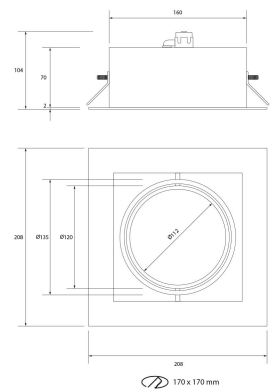

bjf®
lighting