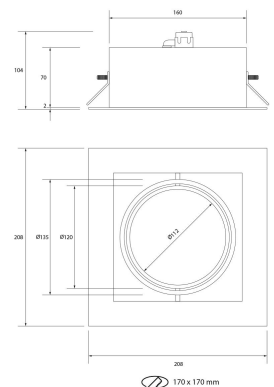

**PACK 38-GS + BOMBILLA LED COB QR111
GU10 15W 6000K**

SKU: 38-GS-COB15BF-GU10

Categorías: Cardan LED, Luminarias de empotrar,
PACK cardan + bombilla LED

GALERÍA DE IMÁGENES

bjf[®]
lighting

bjf[®]
lighting