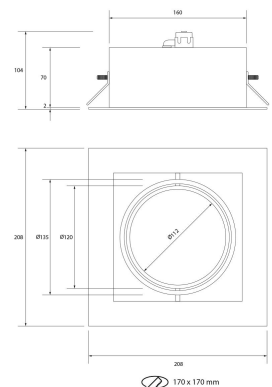

**PACK 38-GS + BOMBILLA LED COB QR111
GU10 15W 4000K**

SKU: 38-GS-COB15BN-GU10

Categorías: Cardan LED, Luminarias de empotrar,
PACK cardan + bombilla LED

GALERÍA DE IMÁGENES

bjf[®]
lighting

bjf[®]
lighting