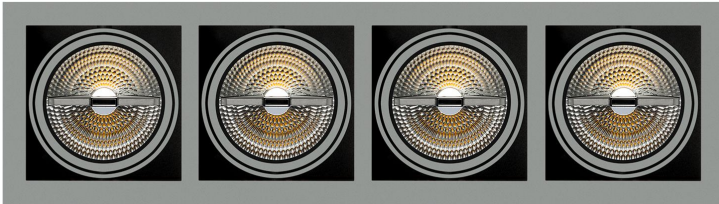

PACK 36-GS+4 BOMBILLA LED SMD QR111
35W 25° 4000K

SKU: 36-GS-SMD35BN-DR-25

Categorías: [Cardan LED](#), [Luminarias de empotrar](#),
[PACK cardan + bombilla LED](#)

GALERÍA DE IMÁGENES