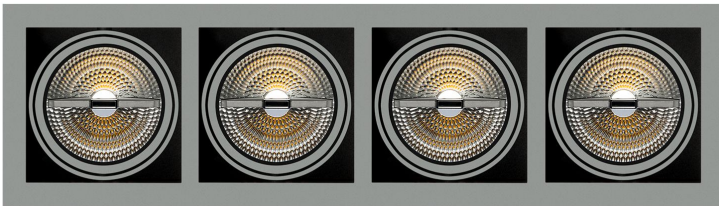

**PACK 36-GS + 4 BOMBILLA LED COB QR111
15W 4000K**

SKU: 36-GS-COB15BN-DR

Categorías: Cardan LED, Luminarias de empotrar,
PACK cardan + bombilla LED

GALERÍA DE IMÁGENES