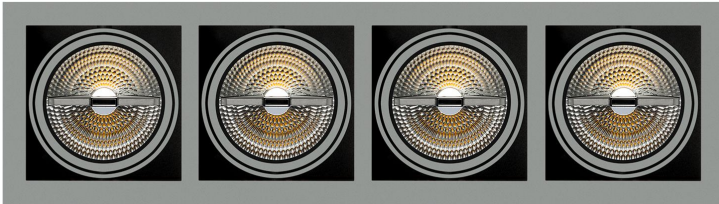

**PACK 36-GS + 4 BOMBILLA LED COB QR111
15W 3000K**

SKU: 36-GS-COB15BC-DR

Categorías: Cardan LED, Luminarias de empotrar,
PACK cardan + bombilla LED

GALERÍA DE IMÁGENES