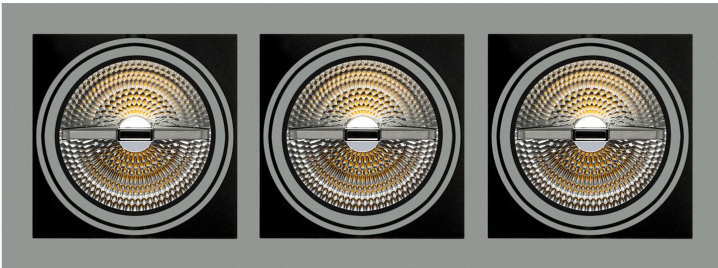

**PACK 35-GS+3 BOMBILLA LED SMD QR111
35W 25° 4000K**

SKU: 35-GS-SMD35BN-DR-25

Categorías: [Cardan LED](#), [Luminarias de empotrar](#),
[PACK cardan + bombilla LED](#)

GALERÍA DE IMÁGENES