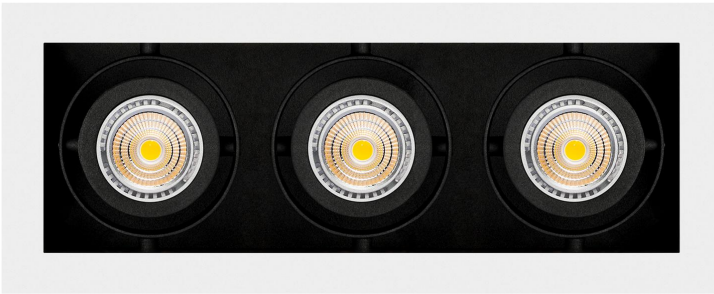

**CARDAN LED ORIENTABLE 3 LUCES GU5.3
BLANCO MATE-NEGRO**

SKU: 412-BM

Categorías: [Cardan LED](#), [Luminarias de empotrar](#)

GALERÍA DE IMÁGENES