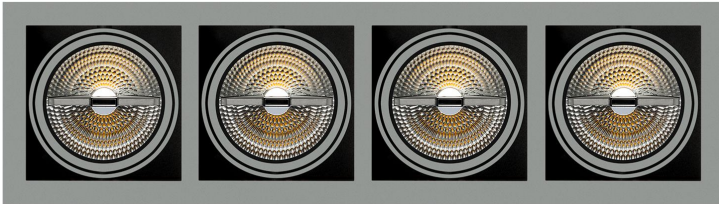

CARDAN LED LINEAL 4 LUCES QR111 GU10
GRIS

SKU: 36-GS

Categorías: [Cardan LED](#), [Luminarias de empotrar](#)

GALERÍA DE IMÁGENES