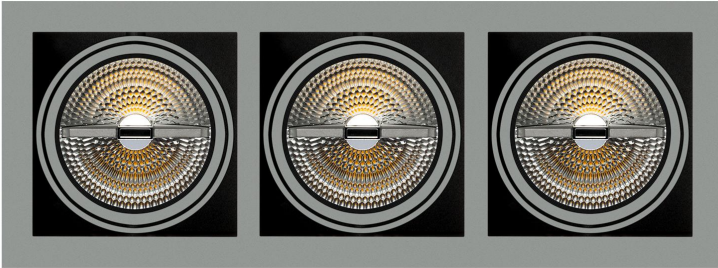

CARDAN LED 3 LUCES QR111 GU10 GRIS

SKU: 35-GS

Categorías: [Cardan LED](#), [Luminarias de empotrar](#)

GALERÍA DE IMÁGENES