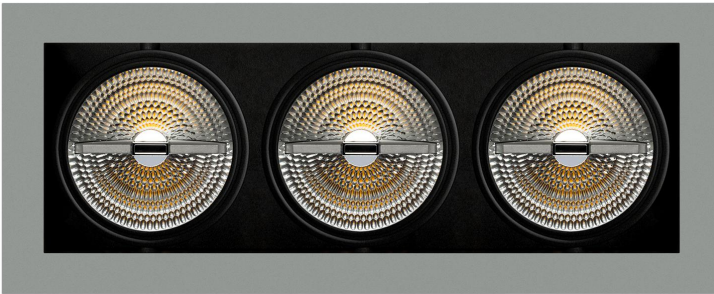

**CARDAN LED 3 LUCES QR111 GU10 GRIS MATE**

**SKU: 40-GS**

**Categorías:** [Cardan LED](#), [Luminarias de empotrar](#)

**GALERÍA DE IMÁGENES**

470 x 170 mm