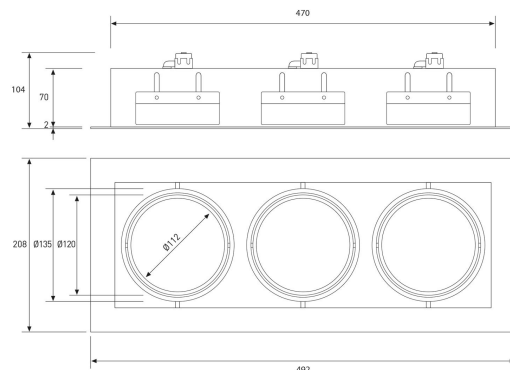

**CARDAN LED 3 LUCES QR111 GU10 GRIS MATE**

**SKU: 40-GS**

**Categorías:** [Cardan LED](#), [Luminarias de empotrar](#)

**GALERÍA DE IMÁGENES**

470 x 170 mm