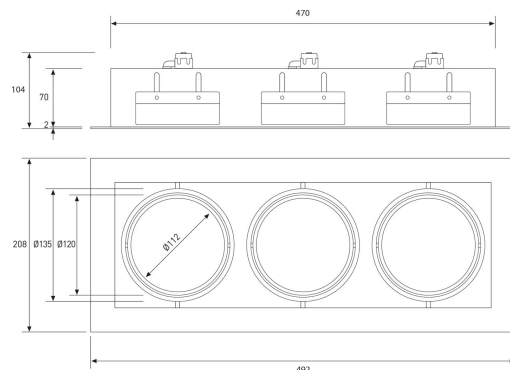

**CARDAN LED 3 LUCES QR111 GU10 BLANCO  
MATE**

**SKU: 40-BM**

**Categorías:** [Cardan LED](#), [Luminarias de empotrar](#)

**GALERÍA DE IMÁGENES**

470 x 170 mm