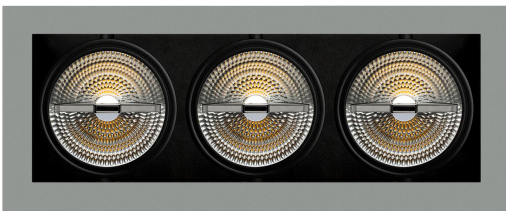

**CARDAN LED 3 LUCES QR111 GU10 BLANCO  
MATE**

**SKU: 40-BM**

**Categorías:** [Cardan LED](#), [Luminarias de empotrar](#)

**GALERÍA DE IMÁGENES**

470 x 170 mm