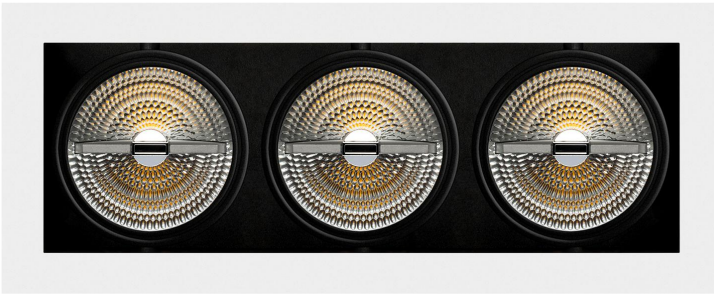

**CARDAN LED 3 LUCES QR111 GU10 BLANCO  
MATE**

**SKU: 40-BM**

**Categorías:** [Cardan LED](#), [Luminarias de empotrar](#)

**GALERÍA DE IMÁGENES**

470 x 170 mm