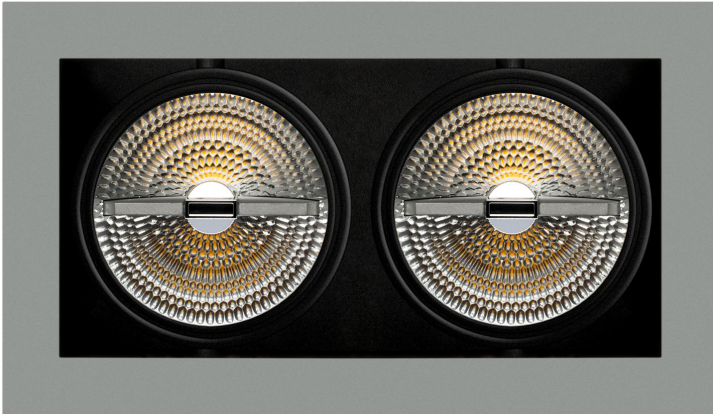

**CARDAN LED 2 LUCES QR111 GU10 GRIS**

**SKU: 39-GS**

**Categorías:** Cardan LED, Luminarias de empotrar

**GALERÍA DE IMÁGENES**

310x170 mm