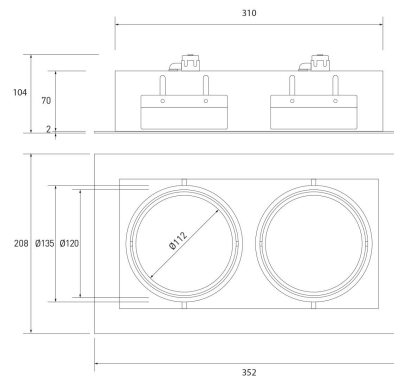

**CARDAN LED 2 LUCES QR111 GU10 GRIS**

**SKU: 39-GS**

**Categorías:** Cardan LED, Luminarias de empotrar

**GALERÍA DE IMÁGENES**

310x170 mm