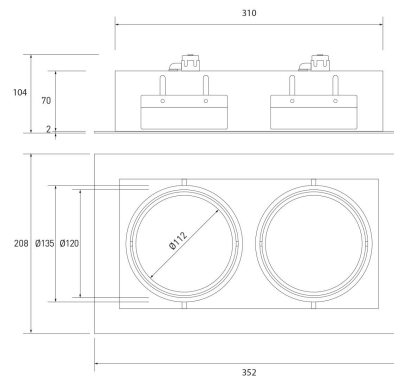

**CARDAN LED 2 LUCES QR111 GU10 BLANCO MATE**

**SKU: 39-BM**

**Categorías:** Cardan LED, Luminarias de empotrar

**GALERÍA DE IMÁGENES**

310 x 170 mm