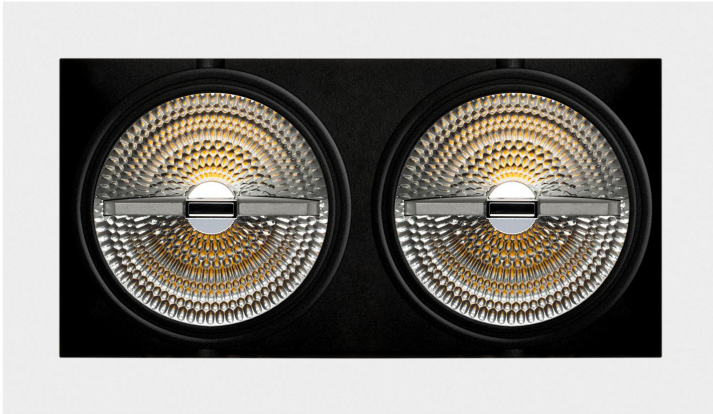

**CARDAN LED 2 LUCES QR111 GU10 BLANCO MATE**

**SKU: 39-BM**

**Categorías:** Cardan LED, Luminarias de empotrar

**GALERÍA DE IMÁGENES**

310 x 170 mm