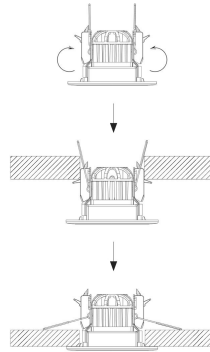

GALERÍA DE IMÁGENES

Ø70mm