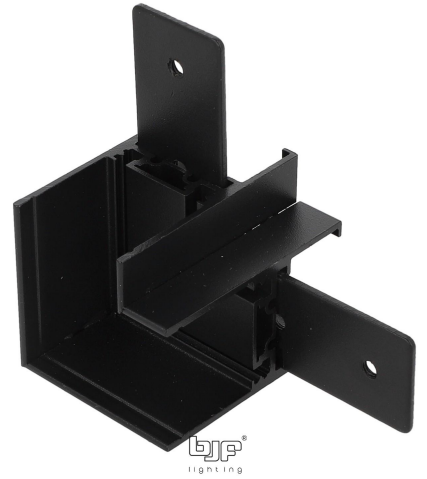

DESCRIPCIÓN DEL PRODUCTO

La **Unión en L Negro para Carril Magnético Profundo 047-4400 / 047-440** es un conector diseñado para facilitar las configuraciones angulares dentro del **Sistema de Carril Magnético**. Ideal para conectar dos carriles en ángulo recto, esta unión permite crear configuraciones de iluminación personalizadas en espacios que requieren líneas de luz continuas con giros de 90 grados. Fabricada en **aluminio de alta calidad** y con un acabado en **negro mate**, esta pieza asegura durabilidad y una integración estética en diferentes tipos de proyectos de iluminación.

Especificaciones clave

- **Unión para carril magnético profundo:** Compatible con el sistema de carril profundo, tanto para instalaciones empotradas como en superficie o colgantes, permitiendo realizar conexiones en ángulo recto.
- **Material: Aluminio de alta calidad:** Ofrece una construcción resistente que asegura un uso prolongado en aplicaciones residenciales y comerciales.

- **Color: Negro:** Su acabado negro mate se adapta fácilmente a decoraciones modernas y ambientes industriales, aportando una apariencia sobria y profesional.

Aplicaciones

Esta **Unión en L Negro** es ideal para proyectos que requieren configuraciones de iluminación en esquinas o ángulos rectos. En el ámbito residencial, es perfecta para habitaciones y salones donde se desean líneas de luz continuas sin interrupciones. En entornos comerciales, como tiendas y oficinas, permite una instalación modular en espacios que demandan una iluminación flexible y de alta calidad, contribuyendo a una apariencia uniforme y moderna.

Catálogo Sistema de Carril Magnético

GALERÍA DE IMÁGENES

RELATED PRODUCTS

bjf[®]
lighting

[UNION EN CRUZ 4 VIAS NEGRO
PARA CARRIL MAGNETICO SLIM
047-4900 / 047-4901 / 047-5000 /
047-5001](#)

bjf[®]
lighting