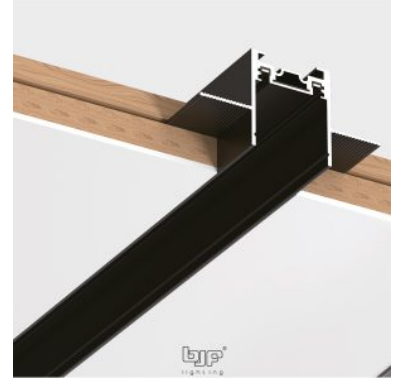

bjf®
lighting

[CARRIL MAGNETICO EMPOTRABLE
PROFUNDO NEGRO MATE 2M](#)