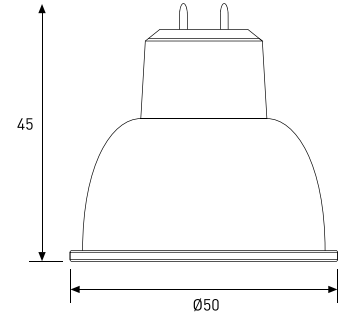

LED POWERED BY
EPISTAR

DIMENSIONES
DIMENSIONS

5W GU5.3: Ø50 x 45 mm
7W GU10: Ø50 x 58 mm

POTENCIA
POWER

5W | 7W

TEMPERATURA DE COLOR
COLOR TEMPERATURE

6000K | 4000K | 3000K

COLOR DE LUZ
LIGHT COLOR

BLANCO | NEUTRO | CÁLIDO
COOL | NATURAL | WARM

LUMINOSIDAD
BRIGHTNESS

5W GU5.3: 484 | 475 | 464 Lm
7W GU10: 580 | 570 | 560 Lm

PORTALÁMPARAS | BASE
LAMPHOLDER | BASE

GU5.3 | GU10

PROTECCIÓN
PROTECTION

IP20

ALIMENTACIÓN
POWER SUPPLY

230V

MATERIAL
MATERIAL

5W GU5.3:
CRISTAL
GLASS

7W GU10:
ALUMINIO + PLÁSTICO
ALUMINIUM + PLASTIC

ÁNGULO DE APERTURA
BEAM ANGLE

5W GU5.3: 45°
7W GU10: 120°

VIDA ÚTIL
LIFETIME

5W GU5.3: 30.000 h.
7W GU10: 40.000 h.

CERTIFICADOS
CERTIFICATES

CE | RoHS

IRC
CRI

> 80

FUENTE LUMÍNICA
LIGHT SOURCE

5W GU5.3: LED COB
7W GU10: SMD 2835

REGULABLE / DIMABLE
REGULABLE / DIMMABLE

NO
NO

GARANTÍA
WARRANTY

2 AÑOS
2 YEARS

FACTOR DE POTENCIA
POWER FACTOR

0.93

USO
USE

INTERIOR
INDOOR