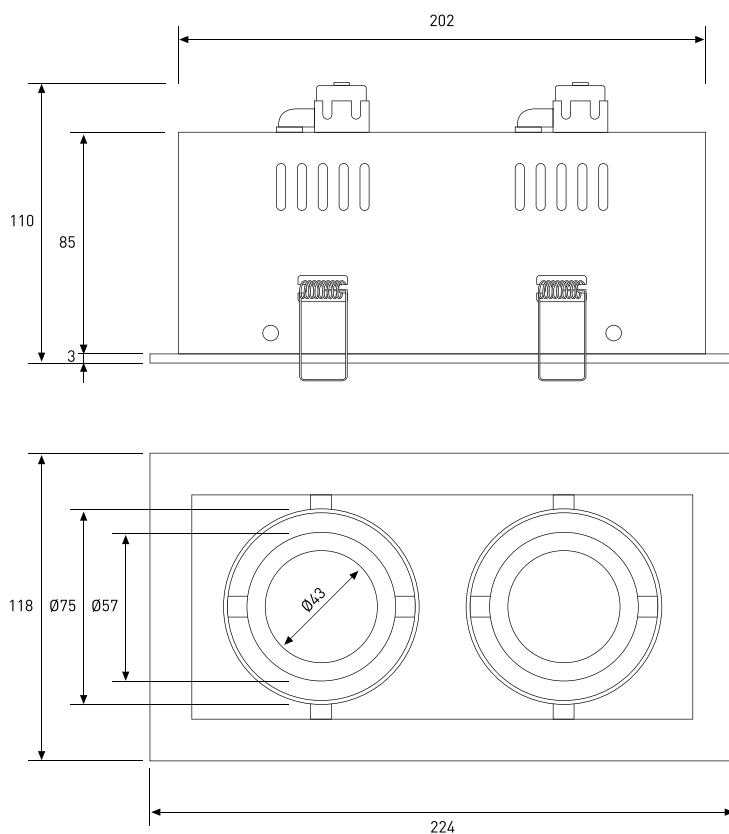

CARDAN GU5.3 MINI CUADRADO 2 LUCES

2 LIGHTS SQUARE MINI GU5.3 CARDAN

Cód. 411

Códigos de producto en pág. 157
Product codes in page 157

LED POWERED BY
EPISTAR

411-BM
BLANCO MATE
MATT WHITE

106 x 211 mm

411-GS
GRIS MATE
MATT GREY

ACABADOS

FINISH
BLANCO MATE | GRIS MATE
MATT WHITE | MATT GREY

ACCESORIOS INCLUIDOS
INCLUDED ACCESSORIES

PORTALÁMPARAS GU5.3
GU5.3 LAMPHOLDER

DIMENSIONES

DIMENSIONS
118 x 224 x 110 mm

DIMENSIONES DE CORTE
CUT HOLE

106 x 211 mm

POTENCIA

POWER
2 x 5W

TEMPERATURA DE COLOR
COLOR TEMPERATURE

6000K | 4000K | 3000K

COLOR DE LUZ
LIGHT COLOR

BLANCO | NEUTRO | CÁLIDO
COOL | NATURAL | WARM

LUMINOSIDAD
BRIGHTNESS